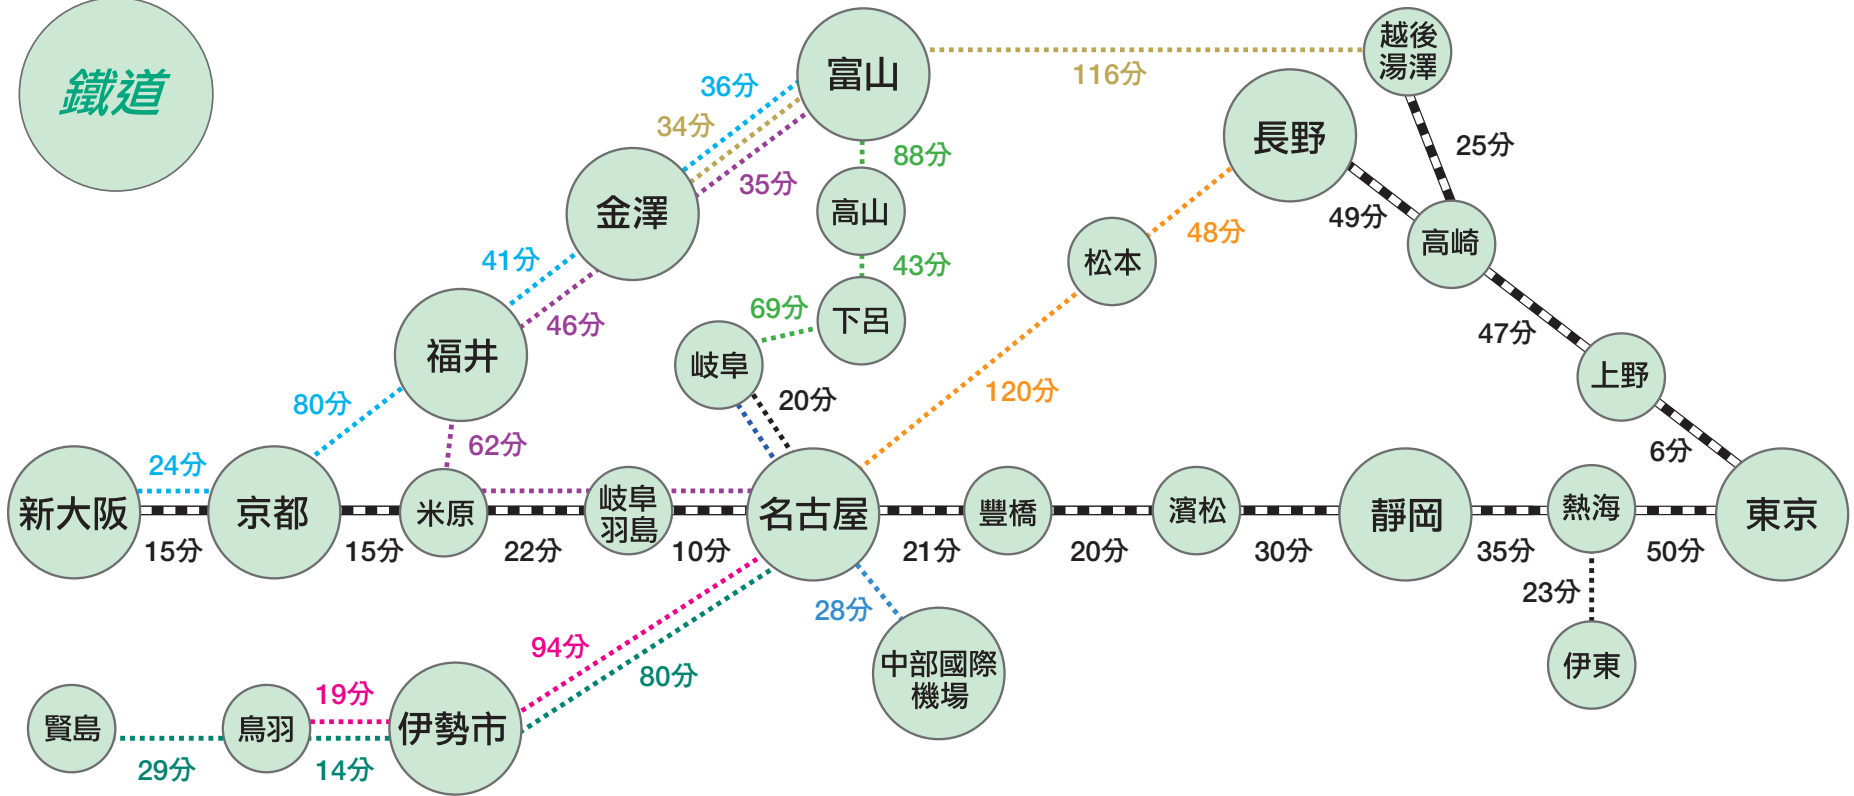

鐵道

- 新幹線
- 特快雷鳥(Thunderbird)號
- 特快白鷺號
- 特快寬景飛驒號
- 特快寬景信濃號
- 特快白鷹號
- 普快三重號
- 近鐵伊勢志摩特快列車
- 名鐵特快名古屋本線
- 名鐵機場線特快列車
- JR線 東海道本線